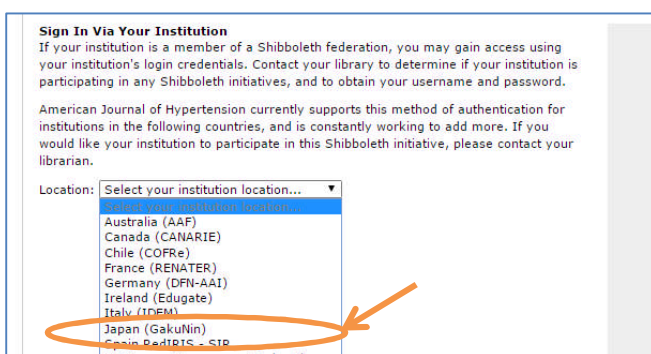

3. 利用する電子ジャーナルを選択する

4. 「Sign In as Personal Subscriber」をクリックする

5. 「Login via your institution」をクリックする

6. Location のプルダウンメニューから「Japan(GakuNin)」を選択する

7. Institution のプルダウンメニューから「Dokkyo Medical University」を選択し、「Select」をクリックする

8. 認証のページで DUSMnet のユーザー名（上段）とパスワード（下段）を入力し、「Login」をクリックする

9. 認証の同意を確認し、「次」をクリックする

獨協医科大学
Dokkyo Medical University

About GakuNin

'shibboleth.highwire.org' を利用するためには、あなたについての情報をシステムに送信する必要があります。あなたはサービスにアクセスするために以下の情報を送信することに同意する必要があります。