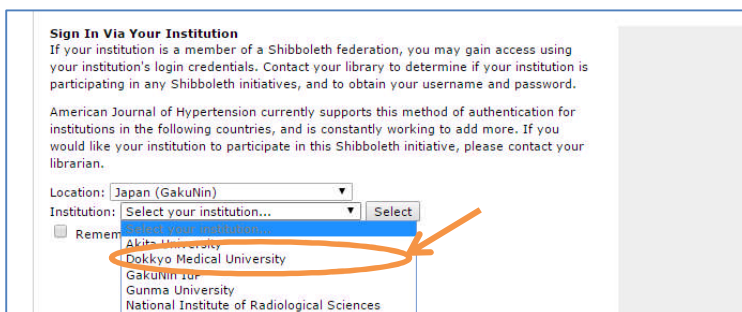

3. 利用する電子ジャーナルを選択する

4. 「Sign In as Personal Subscriber」をクリックする

5. 「Login via your institution」をクリックする

6. Location のプルダウンメニューから「Japan(GakuNin)」を選択する

7. Institution のプルダウンメニューから「Dokkyo Medical University」を選択し、「Select」をクリックする

8. 認証のページで DUSMnet のユーザー名（上段）とパスワード（下段）を入力し、「Login」をクリックする

9. 認証の同意を確認し、「次」をクリックする

獨協医科大学
Dokkyo Medical University

About GakuNin

'shibboleth.highwire.org' を利用するためには、あなたについての情報をシステムに送信する必要があります。あなたはサービスにアクセスするために以下の情報を送信することに同意する必要があります。