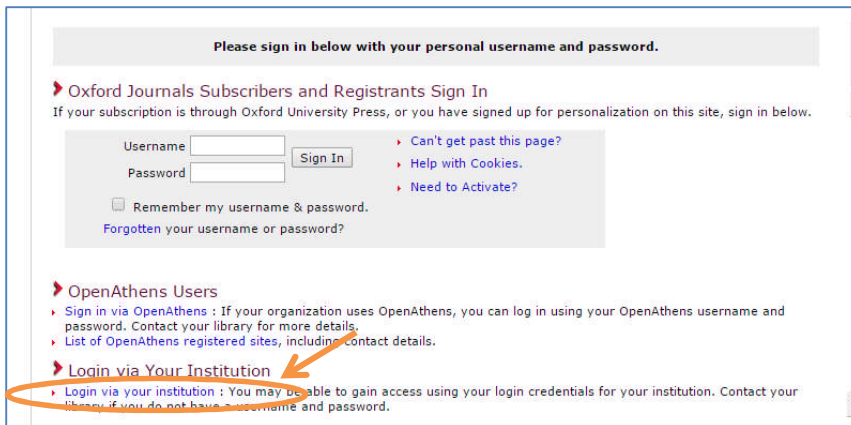

3. 利用する電子ジャーナルを選択する

4. 「Sign In as Personal Subscriber」をクリックする

5. 「Login via your institution」をクリックする

6. Location のプルダウンメニューから「Japan(GakuNin)」を選択する

7. Institution のプルダウンメニューから「Dokkyo Medical University」を選択し、「Select」をクリックする